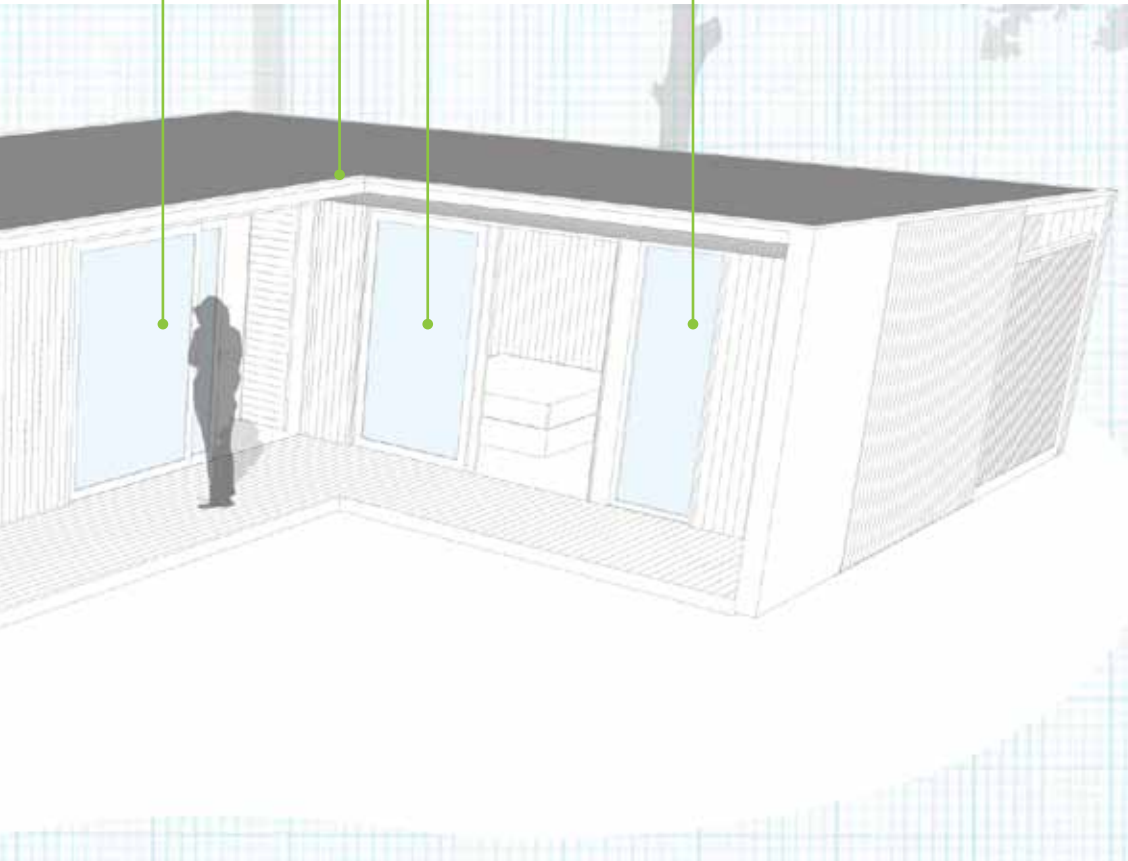

Takutsprång i söderläge skyddar från den höga varma sommarsolen samtidigt som det låter ljuset flöda in under årets mörkare månader.

Skjutparti
ASS 70

Skjutparti
ASS 70

Fönster
AWS 75 BC.HI

ARKITEKTSKISS
VILLA LJUNG • HÖLLVÄN • JOHAN SUNDBERG ARKITEKTUR