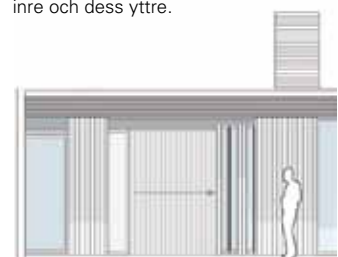

Vinterträdgård med vikparti

Diskreta trösklar ger en mjuk och steglös övergång mellan husets inre och dess yttre.

Skjutparti i fasad

Vikparti i fasad

Takutsprång i söderläge skyddar från den höga varma sommarsolen samtidigt som det låter ljuset flöda in under årets mörkare månader.