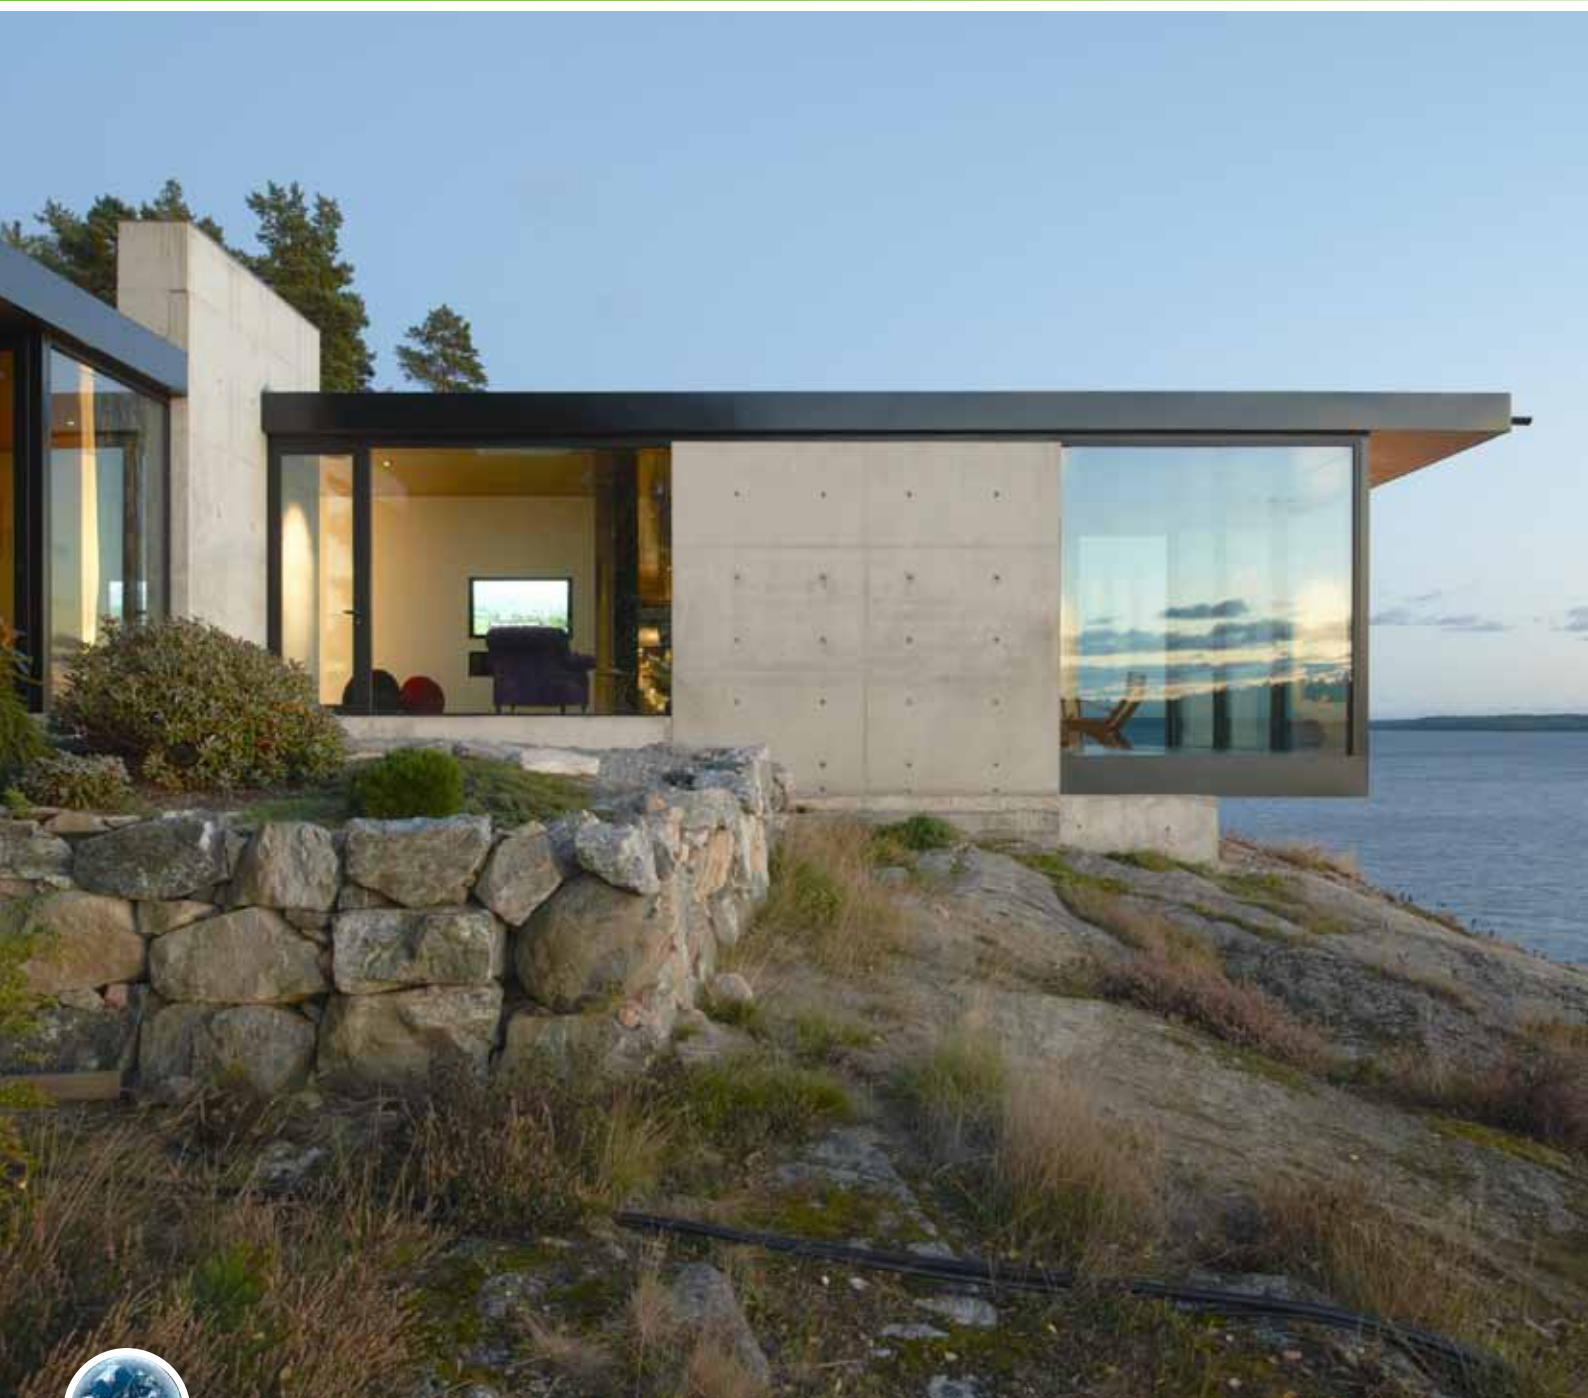

Bygg nytt och förverkliga dina husdrömmar

Grön teknik för den blå planeten
Ren energi med sol och fönster

SCHÜCO