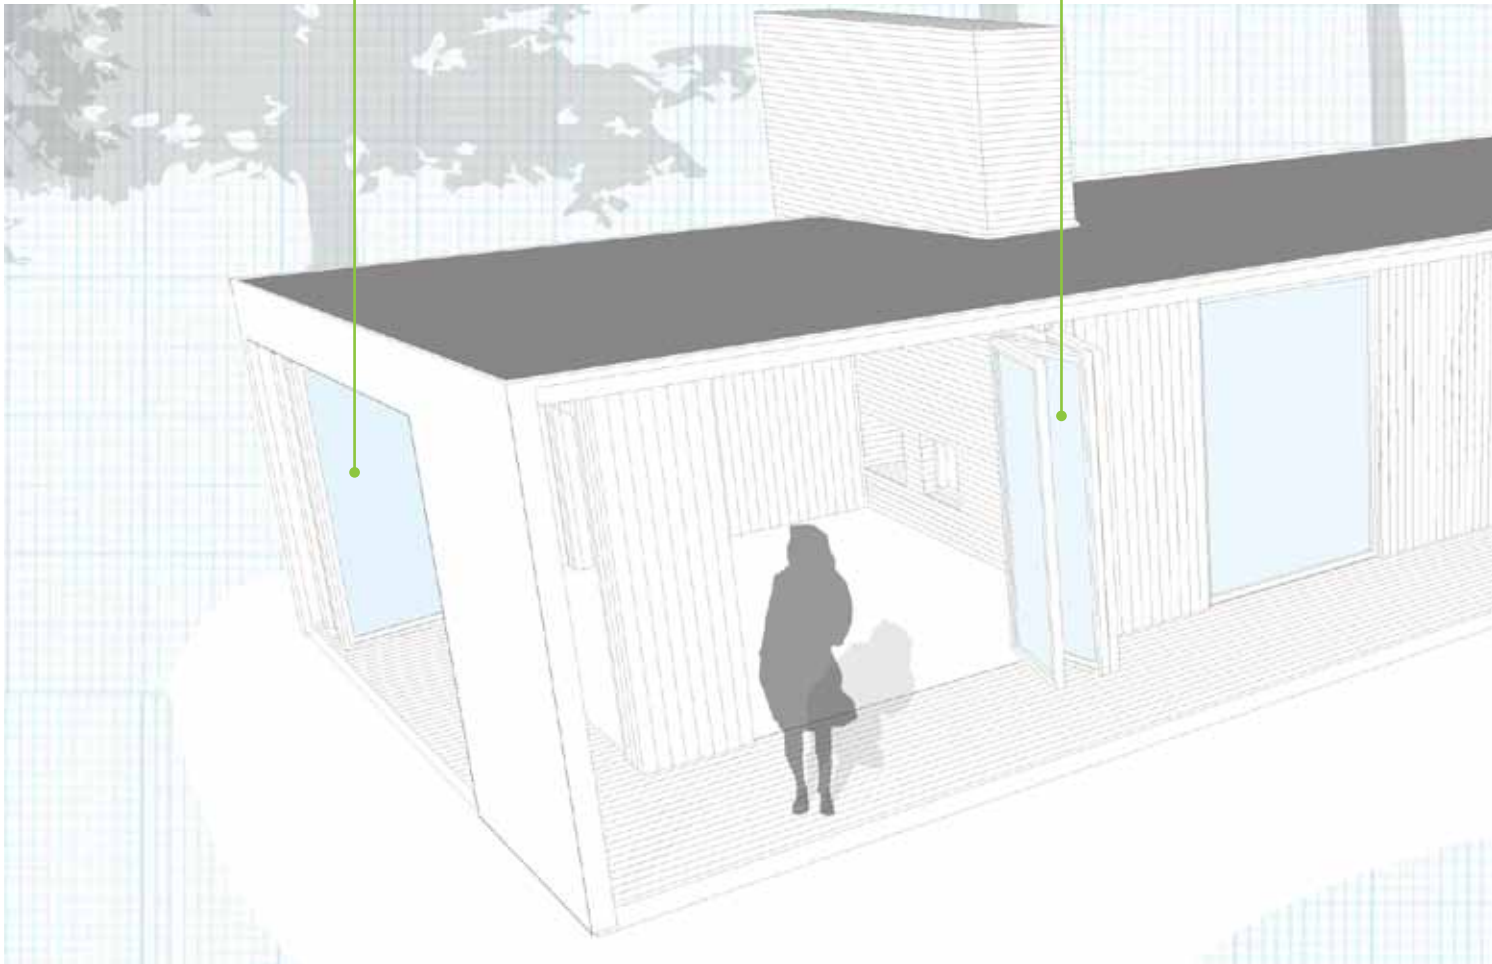

Inspiration

Vikparti
ASS 80 FD.HI

Vikparti
ASS 80 FD.HI

Karaktärsdrag

- Stora ljusinsläpp
- Kontakt med natur och grönska
- Flexibla rum
- Vinterträdgården förlänger sommarsäsongen
- Vintersol och sommarskugga

Vinterträdgård med vikparti

Diskreta trösklar ger en mjuk och steglös övergång mellan husets inre och dess yttre.

Skjutparti i fasad

Vikparti i fasad

Takutsprång i söderläge skyddar från den höga varma sommarsolen samtidigt som det låter ljuset flöda in under årets mörkare månader.