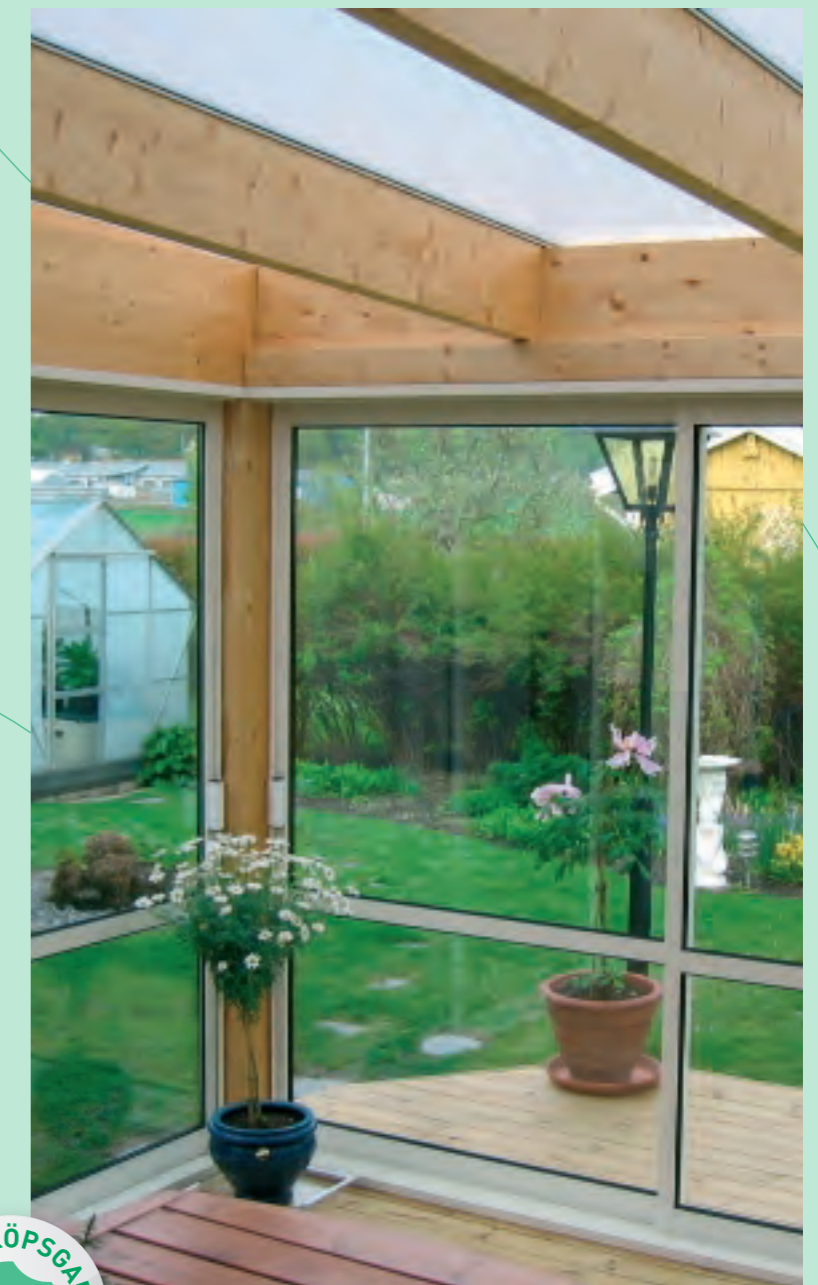

STOMMAR

Vi saluför limträstommar av svenskt limträ i hållfasthetsklass L40 för balkar och LK30 för stolpar. Förutom att limträ är vackert att se på är det också starkare än vanligt virke med samma dimension. Dessutom vrider sig ej limträ som vanligt virke kan göra.

Bearbetning av limträ utförs enkelt med vanliga verktyg. Sammanfogningen mellan stommens olika delar sker med byggselag, skruv och spik.

Vårt standardsortiment av stomsatser levereras med viss överlängd för exakt tillkapning på platsen. Stomsatserna finns både för pulpettak och för sadeltak.