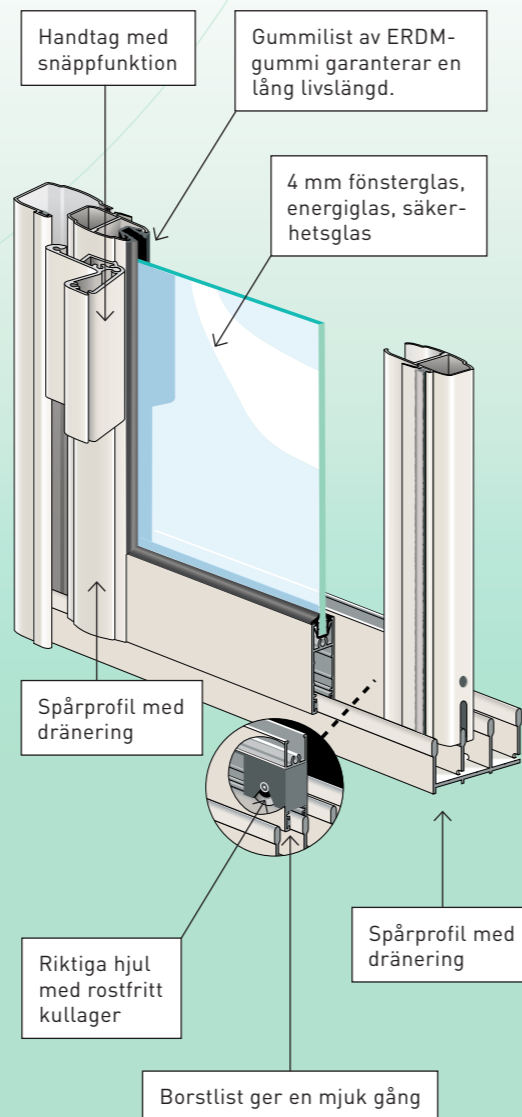

GR04 Smarta funktioner